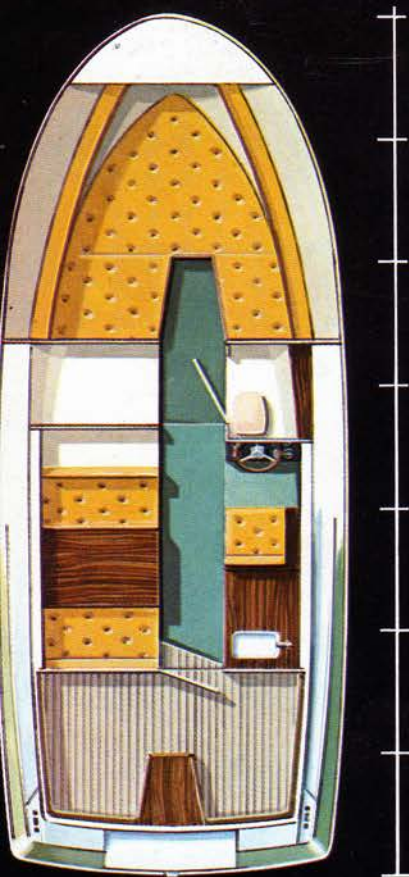

**FINMAR**

**FINMAR COMMODORE**

*funmar*

**finmar**

**FINMAR COMMODORE**

Length	7,05 m
Beam	2,85 m
Draft	0,75 m
Displacement	1,8 ton
Height from waterline	2,70 m
Height total	3,25 m
Freeboard, fore	0,90 m
Freeboard, aft	0,72 m
Headroom, forecabin	1,65 m
Headroom, dinette	1,90 m
Fuel tank	250
Fresh water tank	100 l
Berths	5
Length of berths:	
- forecabin	1,89 m
- dinette	1,95 m

**Engine choice:**

- Volvo Penta Aq 170/280
- Volvo Penta Aq 200/280
- Volvo Penta Aq 225/280
- Volvo Penta Aq 255/280
- Volvo Aq D 40/280
- 2xVolvo Penta Aq 140/280
- 2xVolvo Penta Aq 170/280
- OMC 185
- OMC 225
- 2xOMC 140